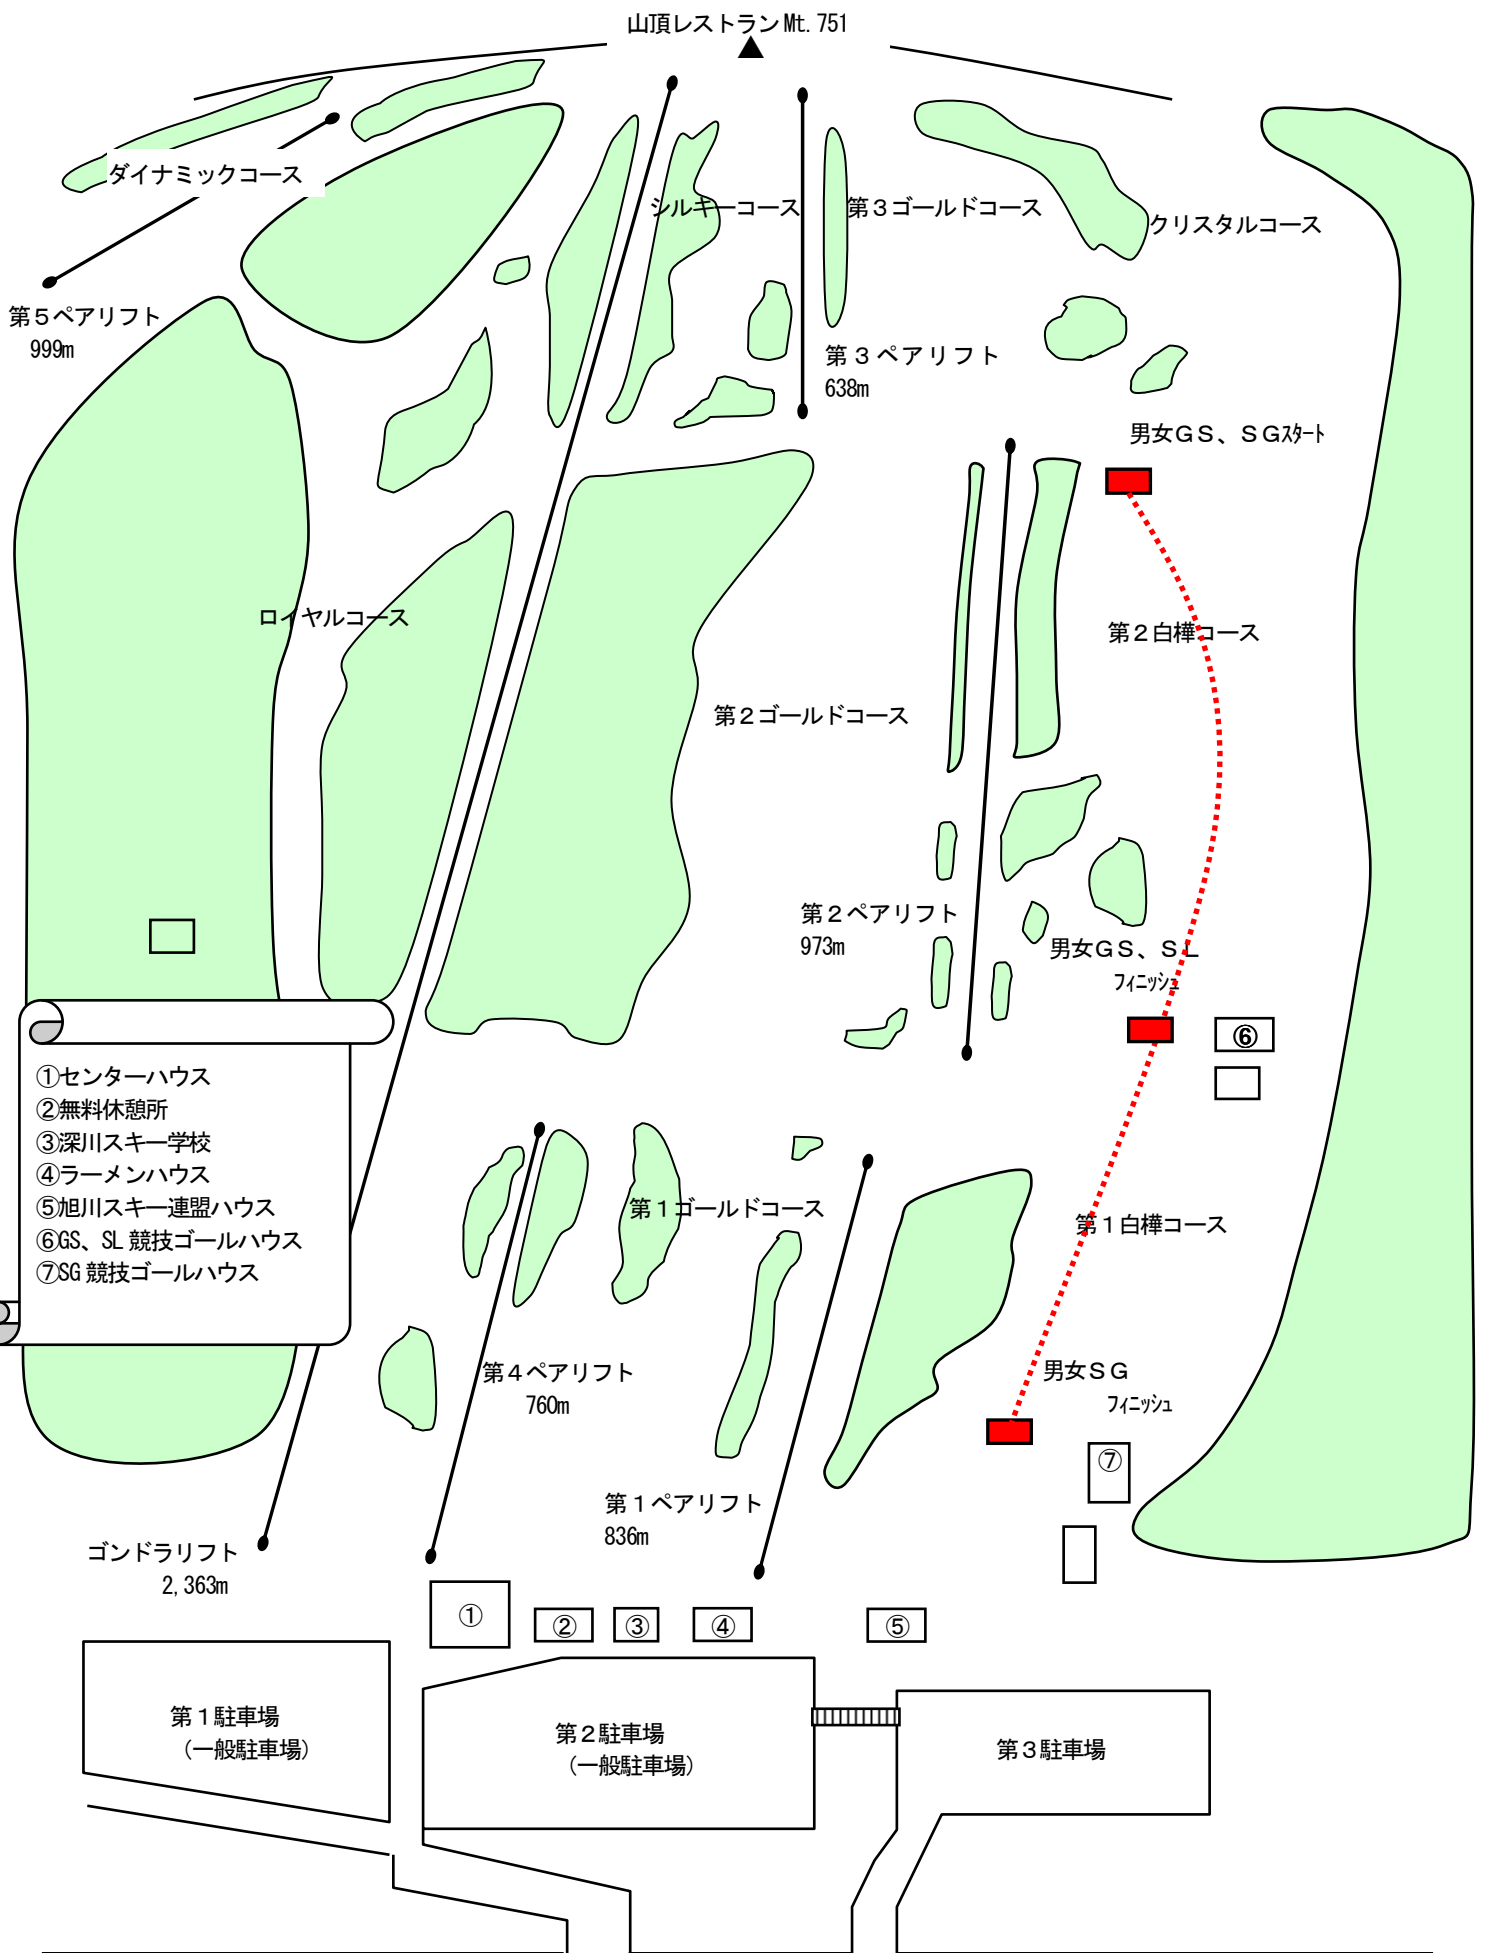

カムイスキーリンクス案内図

山頂レストラン Mt. 751

- ①センターハウス
- ②無料休憩所
- ③深川スキー学校
- ④ラーメンハウス
- ⑤旭川スキー連盟ハウス
- ⑥GS、SL 競技ゴールハウス
- ⑦SG 競技ゴールハウス